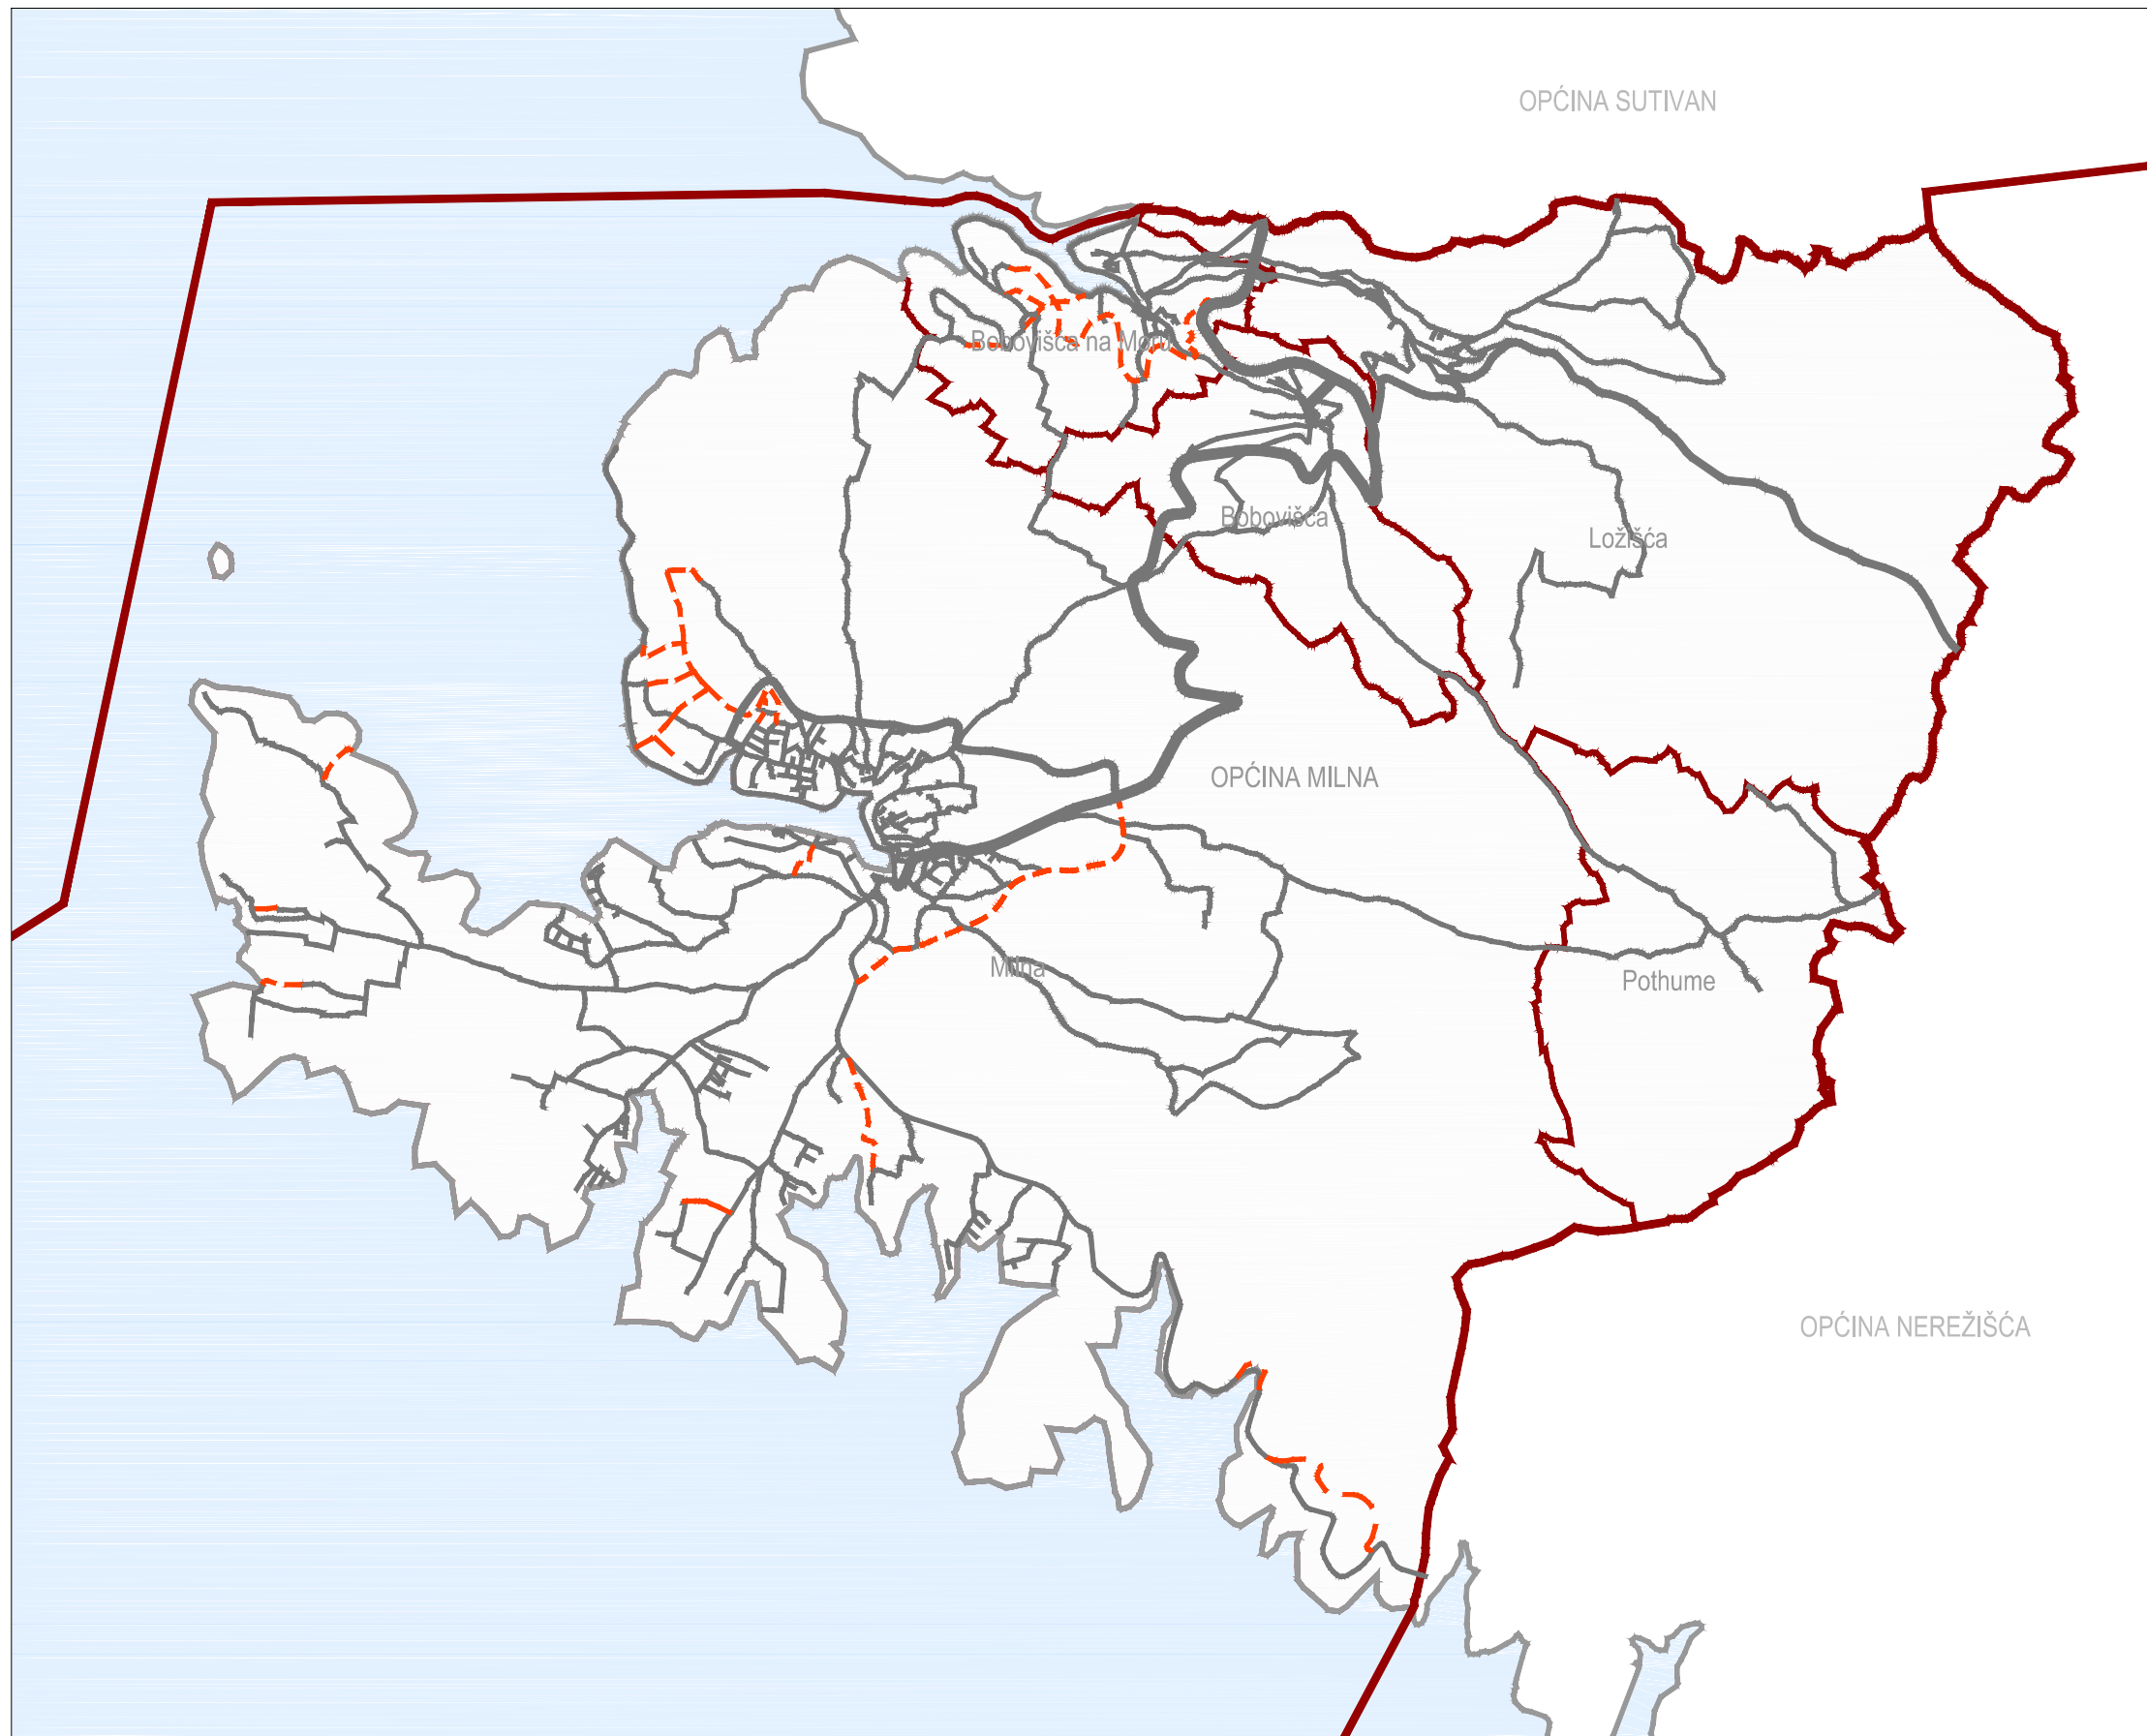

### 33. Planirane ceste u Općini Milna

#### TERITORIJALNE I STATISTIČKE GRANICE

- GRANICA OPĆINE
- GRANICA NASELJA

#### CESTOVNI PROMET

- DRŽAVNA CESTA
- ŽUPANIJSKE CESTE
- NERAZVRSTANE CESTE
- PLANIRANE NERAZVRSTANE CESTE