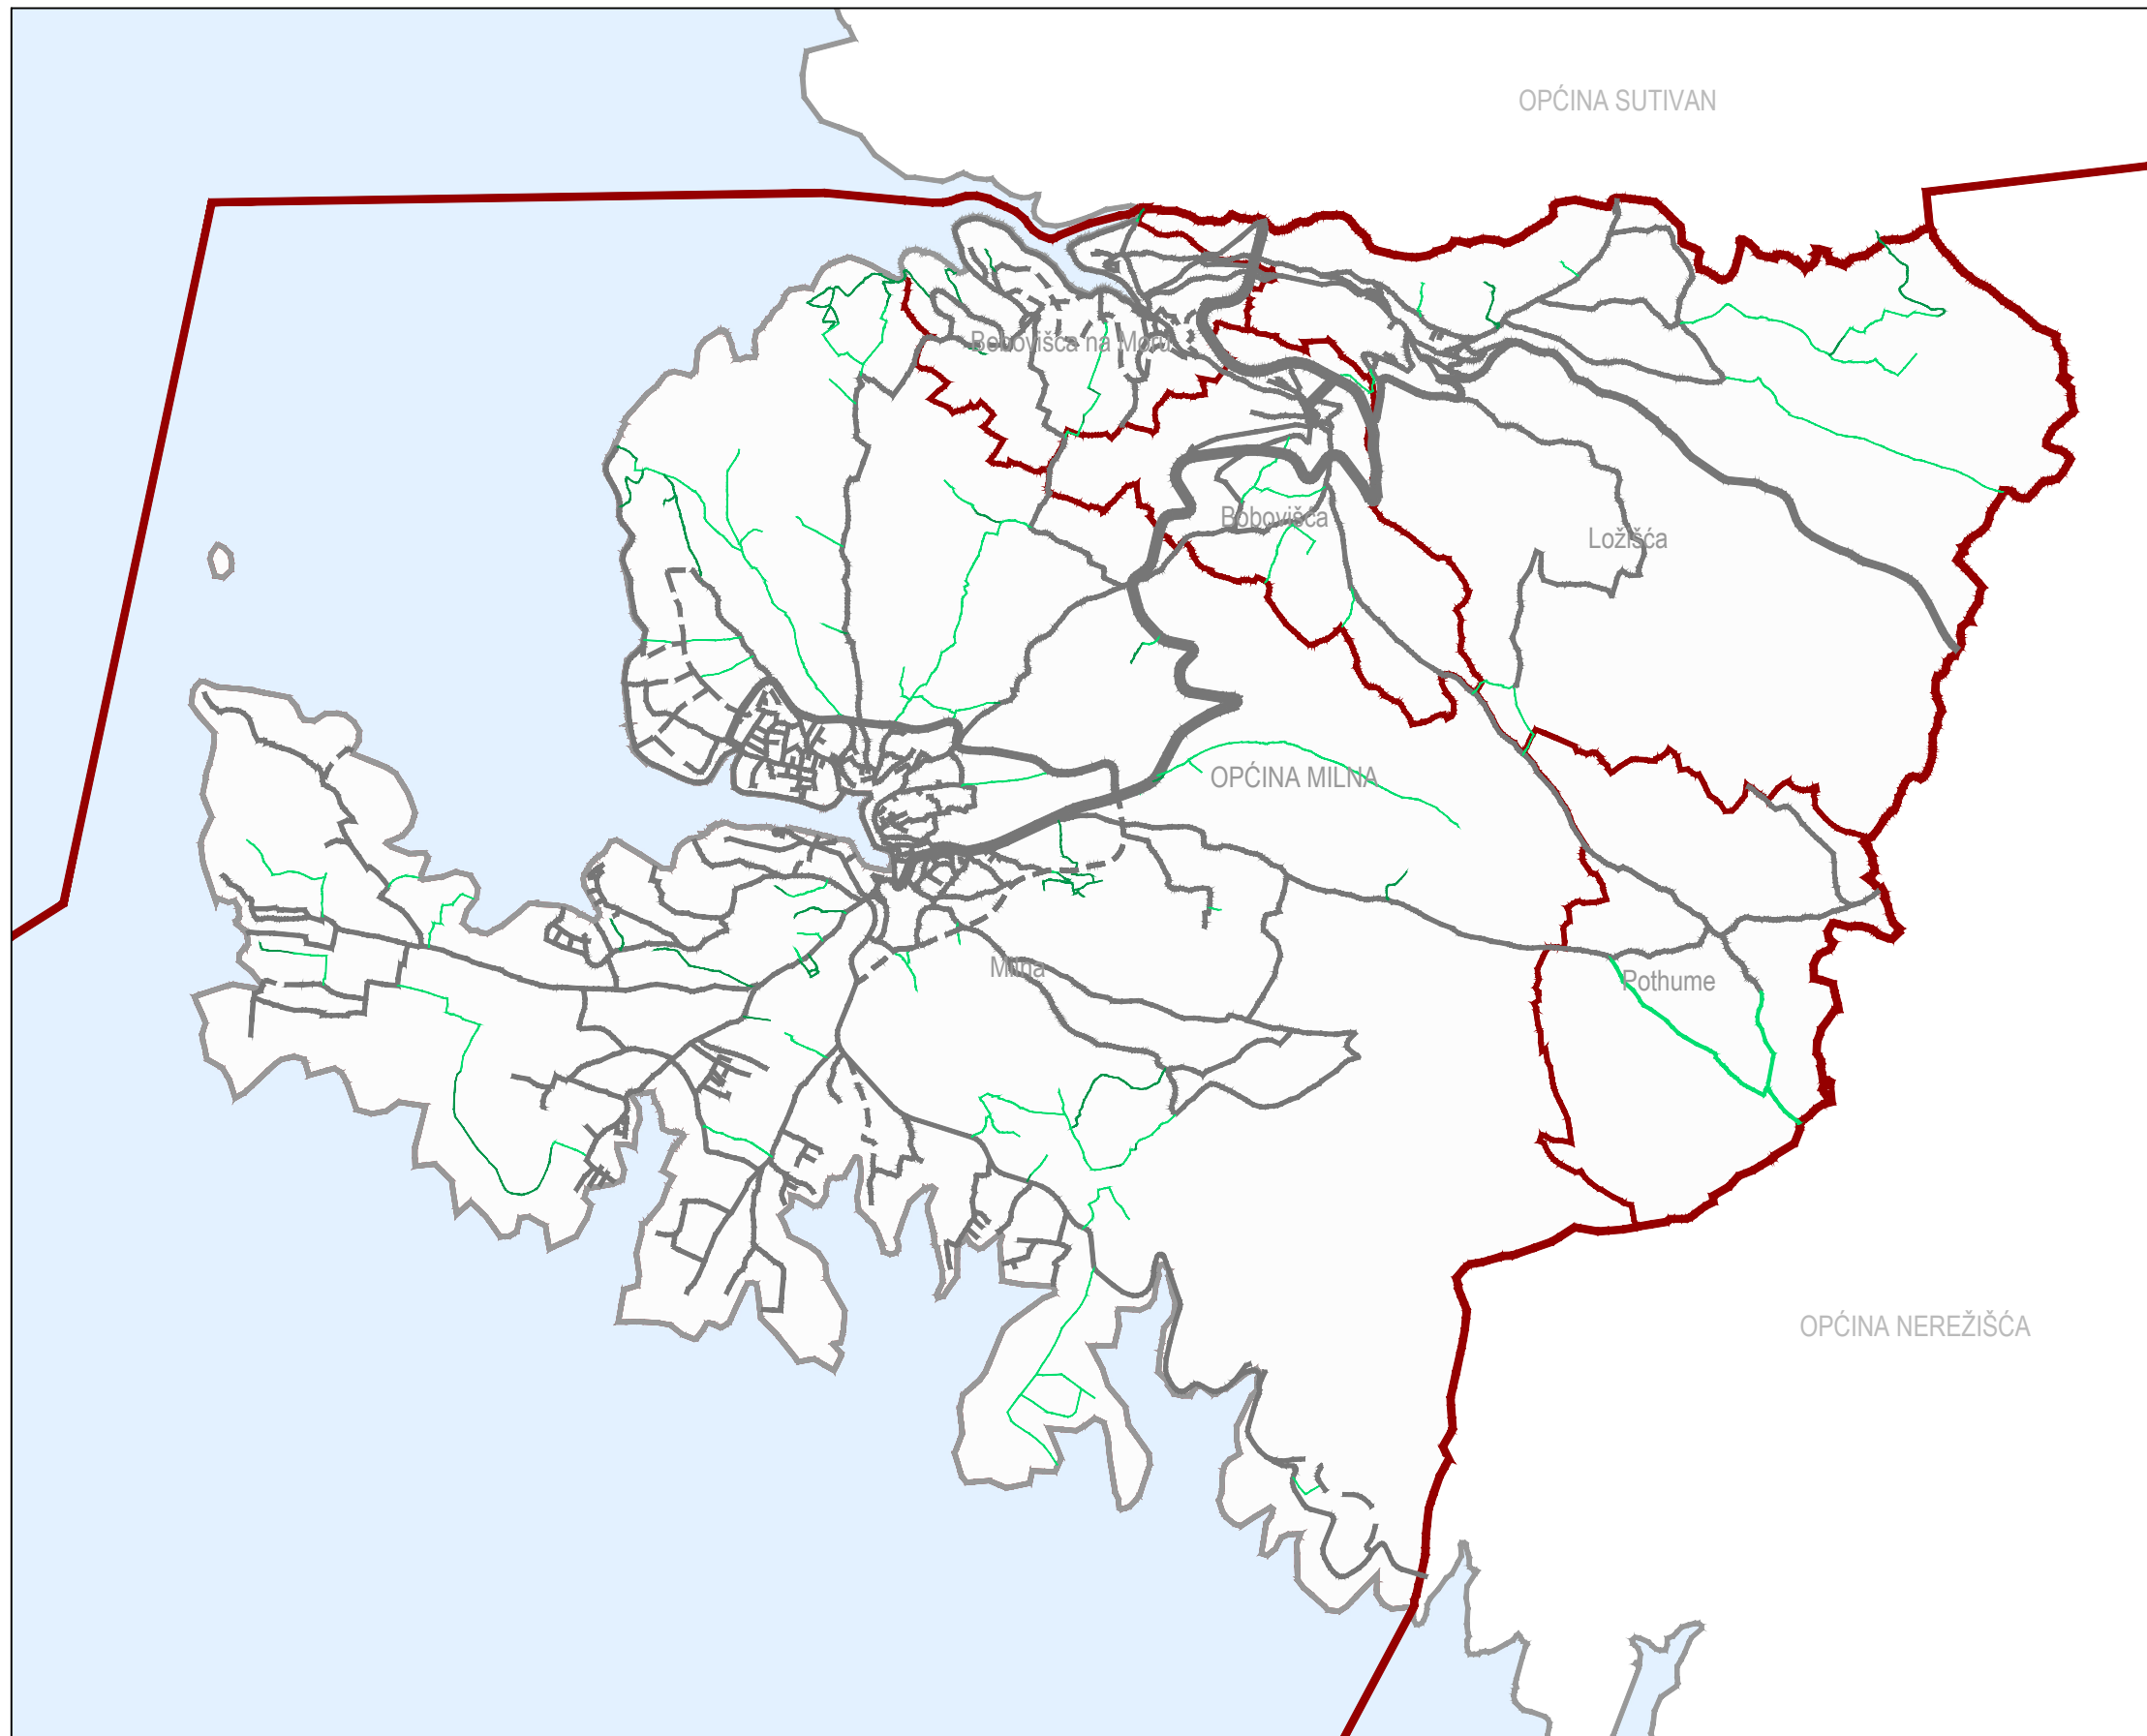

Splitsko - dalmatinska županija  
Općina Milna

## 32. Ostali putovi u Općini Milna

#### TERITORIJALNE I STATISTIČKE GRANICE

- GRANICA OPĆINE
- GRANICA NASELJA

#### CESTOVNI PROMET

- DRŽAVNA CESTA
- ŽUPANIJSKE CESTE
- NERAZVRSTANE CESTE
- OSTALI PUTOVI
- PLANIRANE DRŽAVNE CESTE
- PLANIRANE NERAZVRSTANE CESTE

S ▲