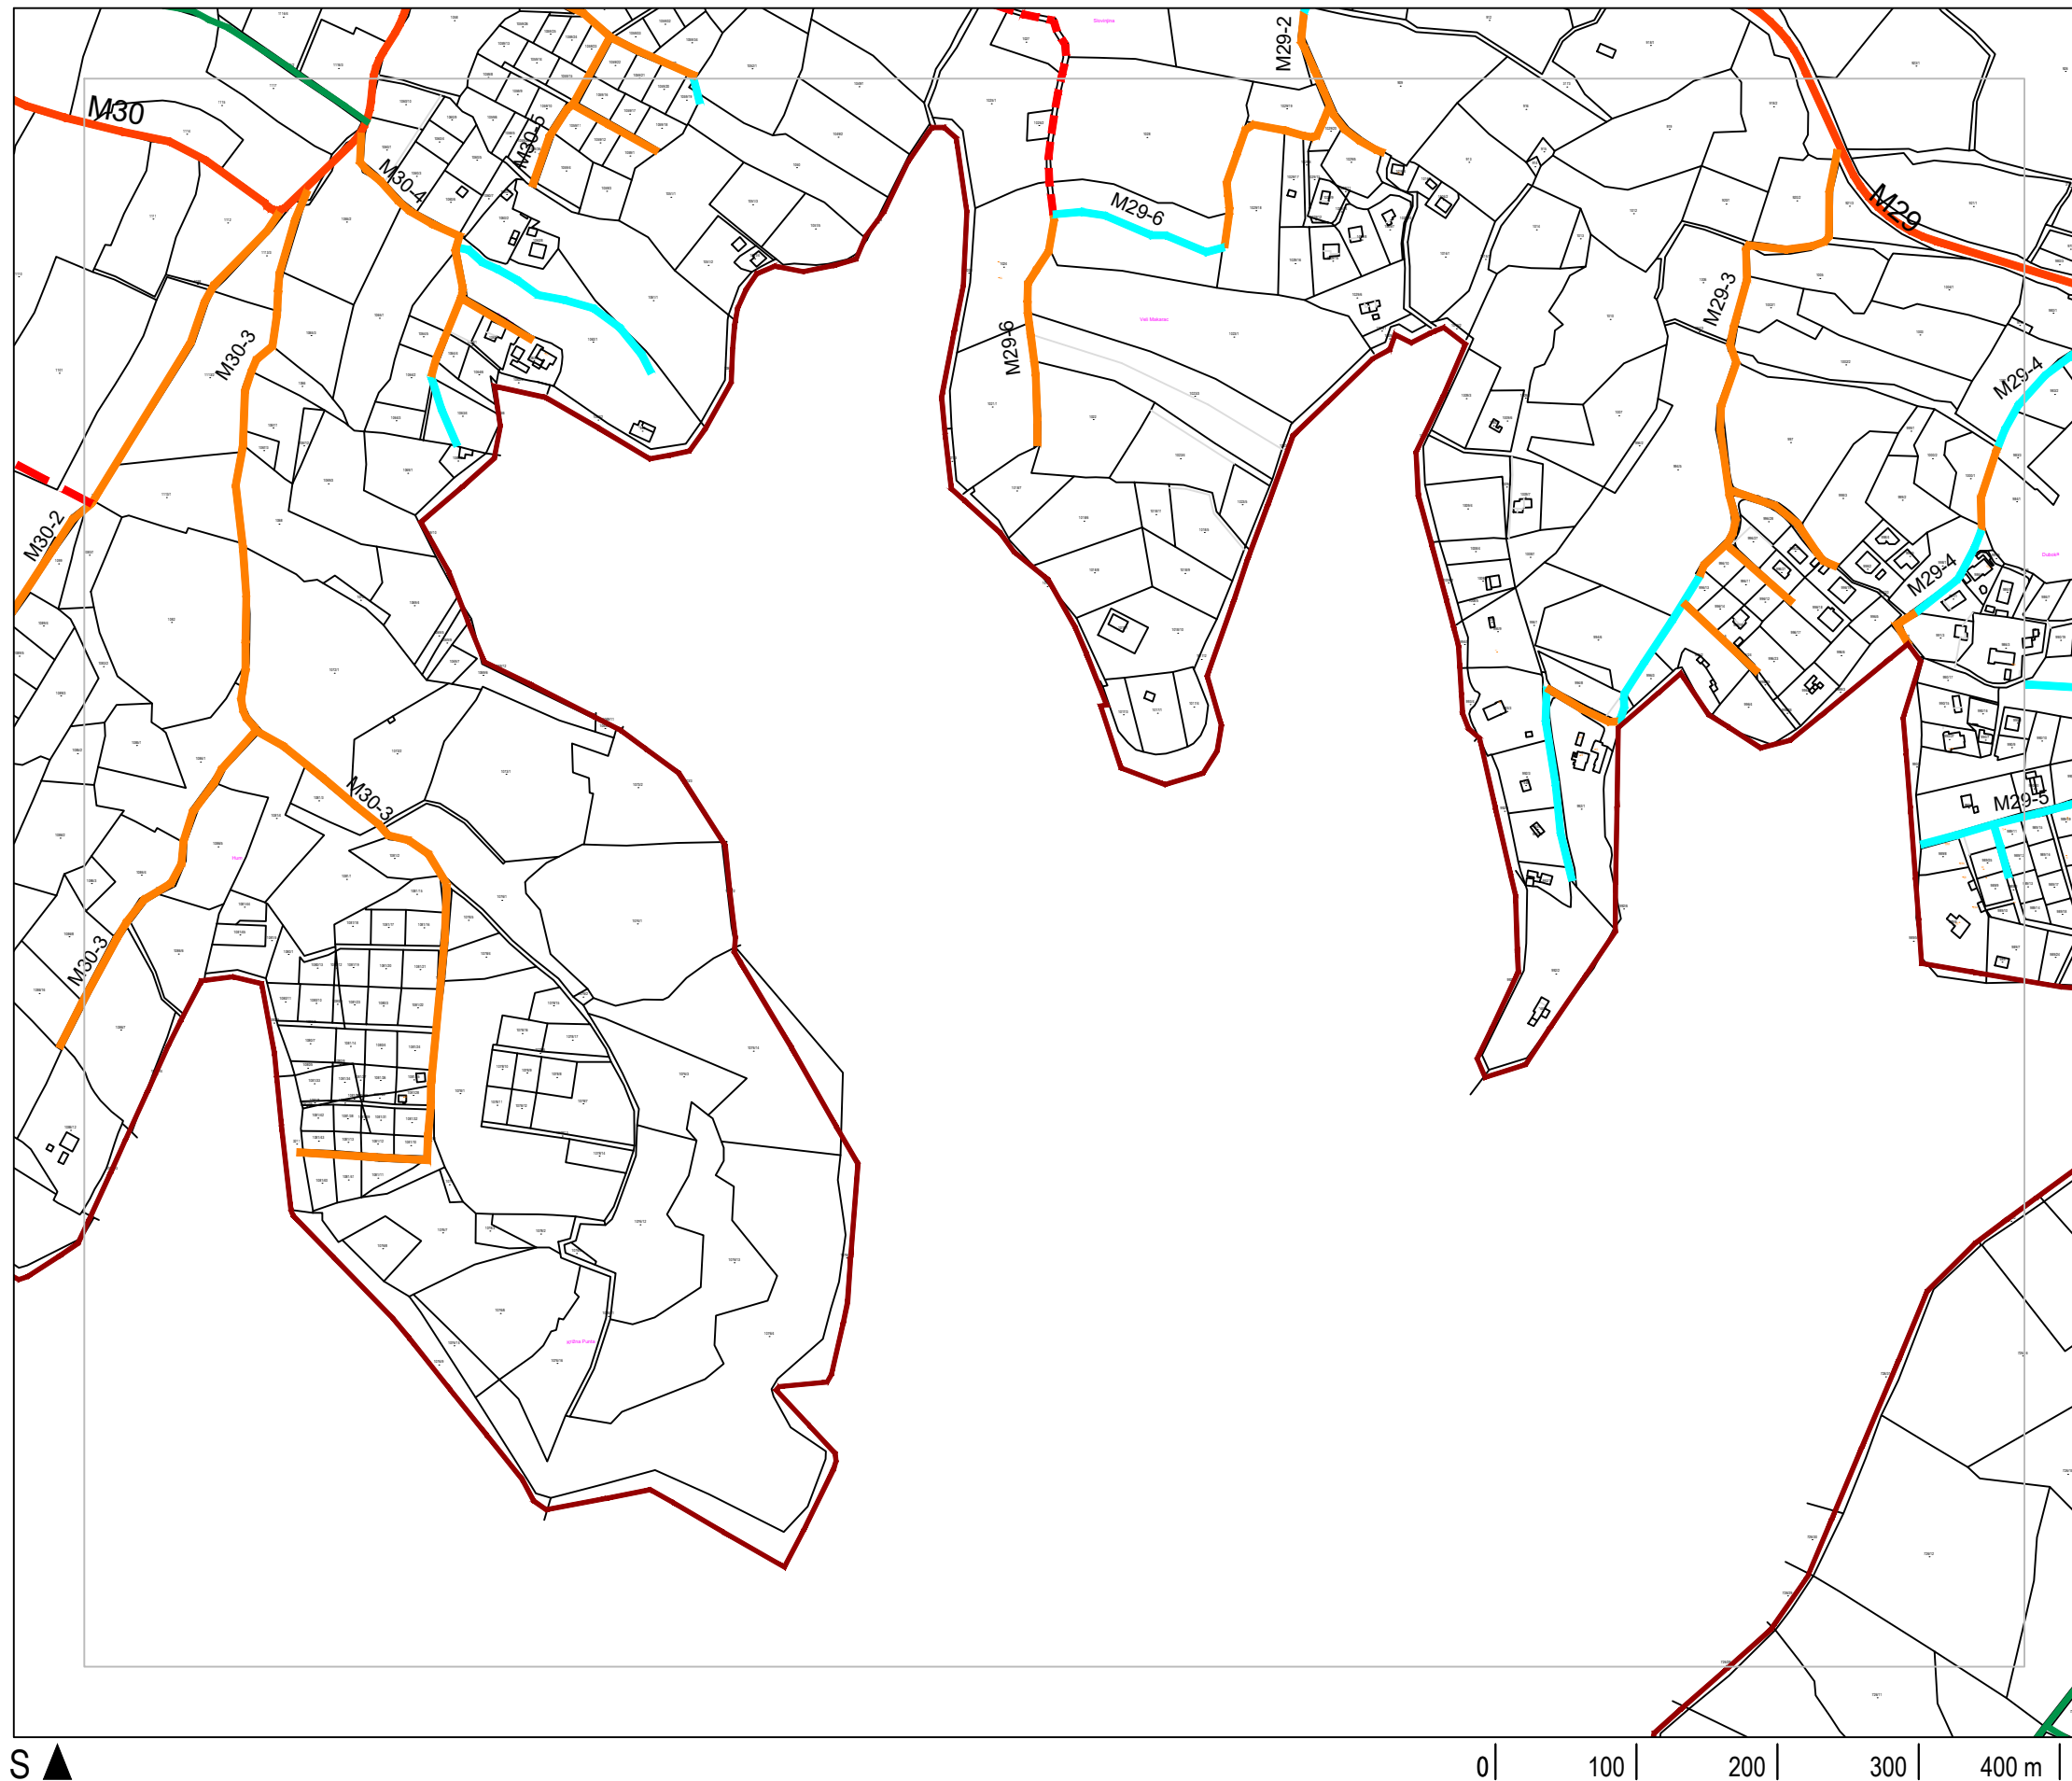

28. Nerazvrstane ceste u Općini Milna 24/27

TUMAČ ZNAKOVA

- GRANICA OPĆINE
- GRANICA NASELJA

CESTOVNI PROMET

UTVRĐENA K.Č.	NEUTVRĐENA K.Č.	
D114	D114	DRŽAVNA CESTA D114 Milna – Sutivan – Supetar (D113)
Ž6188	Ž6188	ŽUPANIJSKE CESTE Ž6188 Ložišće (D114) – Nerežišće (D113) Ž6282 Milna – D114
BnM01	BnM01	NERAZVRSTANE CESTE - ASFALTIRANE
BnM01	BnM01	NERAZVRSTANE CESTE - NEASFALTIRANE
		NERAZVRSTANE CESTE - NEODRŽAVANE
		NERAZVRSTANE CESTE - IZMJESTANJE cesta izvedenih na neutvrđenim k.č. na utvrđene katastarske čestice
		OSTALI PUTOVİ
		PLANIRANE NERAZVRSTANE CESTE
		1 Južna obilaznica naselja Milna (PPUO Milna)
		2 Cesta prema Turskom Boku (izmjještanje dijela ceste na novu trasu sjeverno od TZ Bok)
		3 Ceste u obuhvatu UPU TP Osibova Lučice
		4 Ceste u obuhvatu UPU Mlin - Gomilica
		5 Ceste u obuhvatu UPU TZ Bijaka
		6 Spojna cesta M17-2 - M34
		7 Cesta prema uvali Platac
		8 Izmještanje dijela dionice ceste M33-1
		9 Produžetak ceste prema uvali Salbunara
		10 Obilaznica naselja Bobovišća na Moru (PPUO Mlin)
		11 Spojna cesta Bobovišća na Moru - Milna (s odvojcima 5-1 i 5-2 prema Mihoj Ratu)
		12 Spojna cesta M29-6 prema Puntima na jug