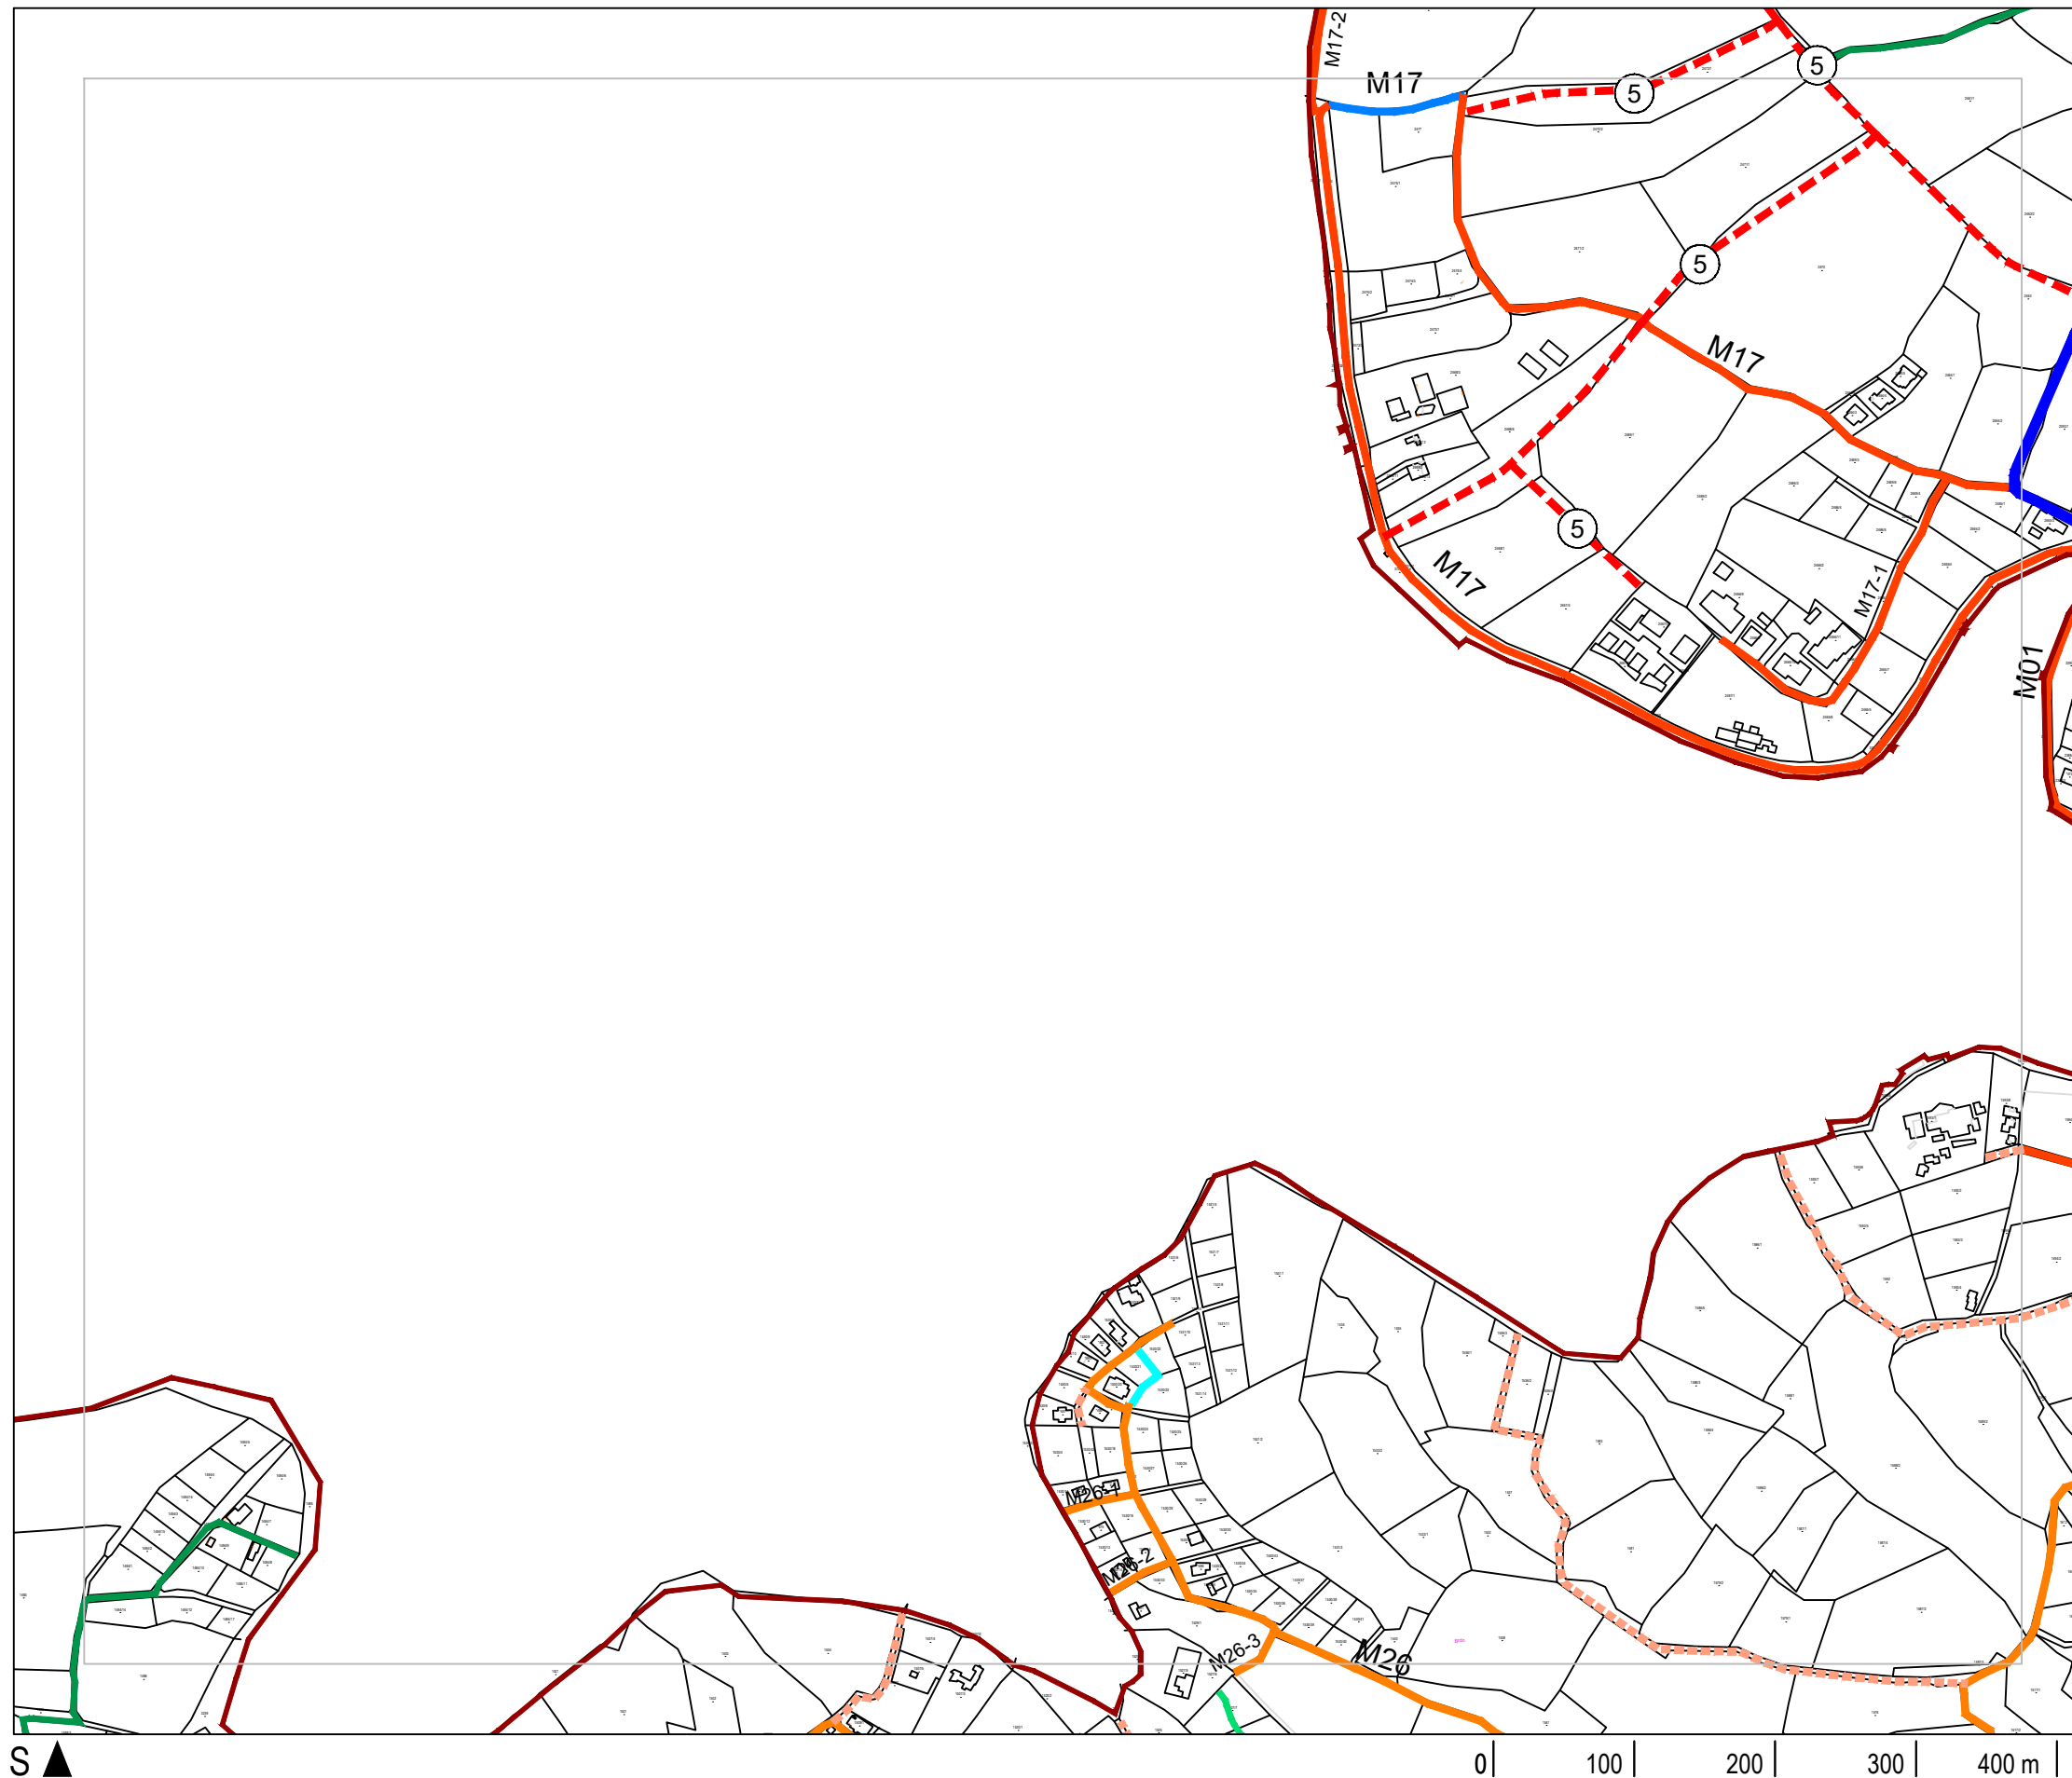

16. Nerazvrstane ceste u Općini Milna 12/27

TUMAČ ZNAKOVA

- GRANICA OPĆINE
- GRANICA NASELJA

CESTOVNI PROMET

UTVRĐENA K.Č.	NEUTVRĐENA K.Č.	
D114	D114	DRŽAVNA CESTA D114 Milna – Sutivan – Supetar (D113)
Ž6188	Ž6188	ŽUPANIJSKE CESTE Ž6188 Ložišće (D114) – Nerežišće (D113) Ž6282 Milna – D114
BnM01	BnM01	NERAZVRSTANE CESTE - ASFALTIRANE
BnM01	BnM01	NERAZVRSTANE CESTE - NEASFALTIRANE
		NERAZVRSTANE CESTE - NEODRŽAVANE
		NERAZVRSTANE CESTE - IZMJEŠTANJE cesta izvedenih na neutvrđenim k.č. na utvrđene katastarske čestice
		OSTALI PUTOVI
		PLANIRANE NERAZVRSTANE CESTE
		1 Južna obilaznica naselja Milna (PPUO Milna)
		2 Cesta prema Turskom Boku (izmještanje dijela ceste na novu trasu sjeverno od TZ Bok)
		3 Ceste u obuhvatu UPU TP Osibova Lučice
		4 Ceste u obuhvatu UPU Mlin - Gomilica
		5 Ceste u obuhvatu UPU TZ Bijaka
		6 Spojna cesta M17-2 - M34
		7 Cesta prema uvali Platac
		8 Izmještanje dijela dionice ceste M33-1
		9 Produžetak ceste prema uvali Salbunara
		10 Obilaznica naselja Bobovišća na Moru (PPUO Mlin)
		11 Spojna cesta Bobovišća na Moru - Milna (s odvojcima 5-1 i 5-2 prema Mihov Ratu)
		12 Spojna cesta M29-6 prema Puntima na jug

S ▲